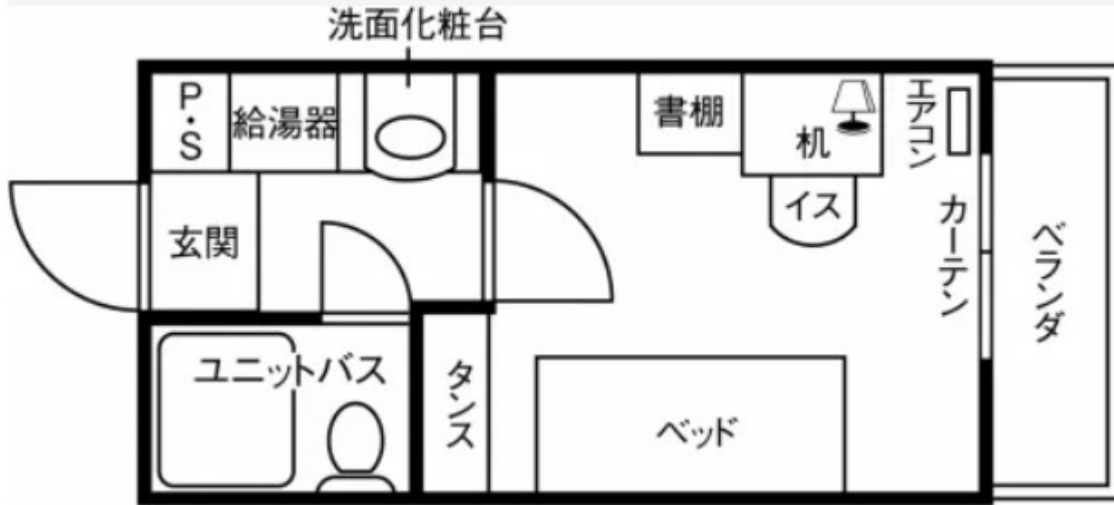

空室あり

ドーミー東伏見

65,900円～

🚗 西武バス「天神山」バス停徒歩約3分

🚗 西武新宿線「東伏見」駅徒歩約13分

🚗 西武池袋線「保谷」駅徒歩約15分

🏠 洋室16.90㎡ バス・トイレ付

食事付き

門限なし

リニューアル

シェアキッチン

マンションタイプ

 お申し込み