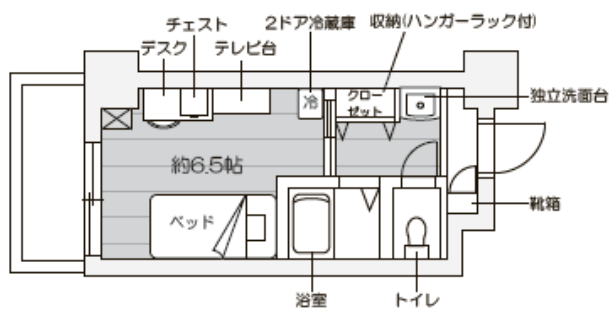

【ランドリールームの利用について】
ランドリールームは3、5、7階が女子学生用、
1、2、4、6階は男子学生用です。

※7階住戸のうち、704号室～718号室 (Mタイプ・M1～M4タイプ・N1～N2タイプ) は建築の都合上、天井の一部に傾斜があるため天井の高さが低くなります。構造上の梁があり壁面に一部凹凸があります。また、窓は掃出し窓ではありません。お部屋選択の際にご注意ください。

Aタイプ

フローリング

Bタイプ

フローリング

Cタイプ

フローリング

Dタイプ

フローリング

Eタイプ

フローリング