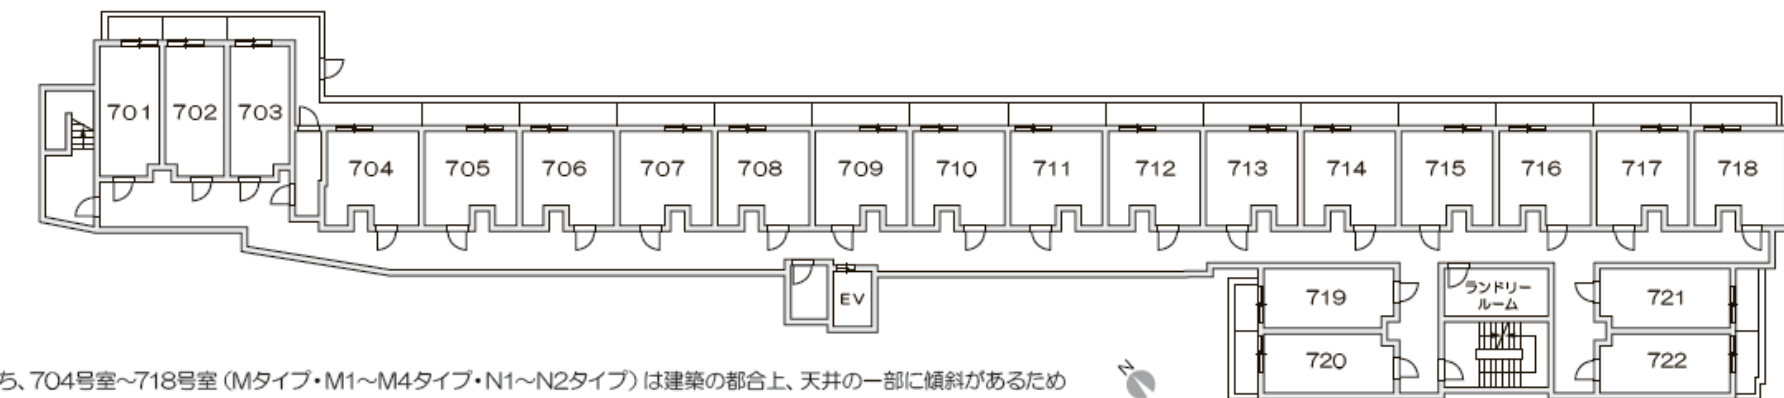

【ランドリールームの利用について】
ランドリールームは3、5、7階が女子学生用、
1、2、4、6階は男子学生用です。

※7階住戸のうち、704号室～718号室 (Mタイプ・M1～M4タイプ・N1～N2タイプ) は建築の都合上、天井の一部に傾斜があるため天井の高さが低くなります。構造上の梁があり壁面に一部凹凸があります。また、窓は掃出し窓ではありません。お部屋選択の際にご注意ください。

Aタイプ

フローリング

Bタイプ

フローリング

Cタイプ

フローリング

Dタイプ

フローリング

Eタイプ

フローリング