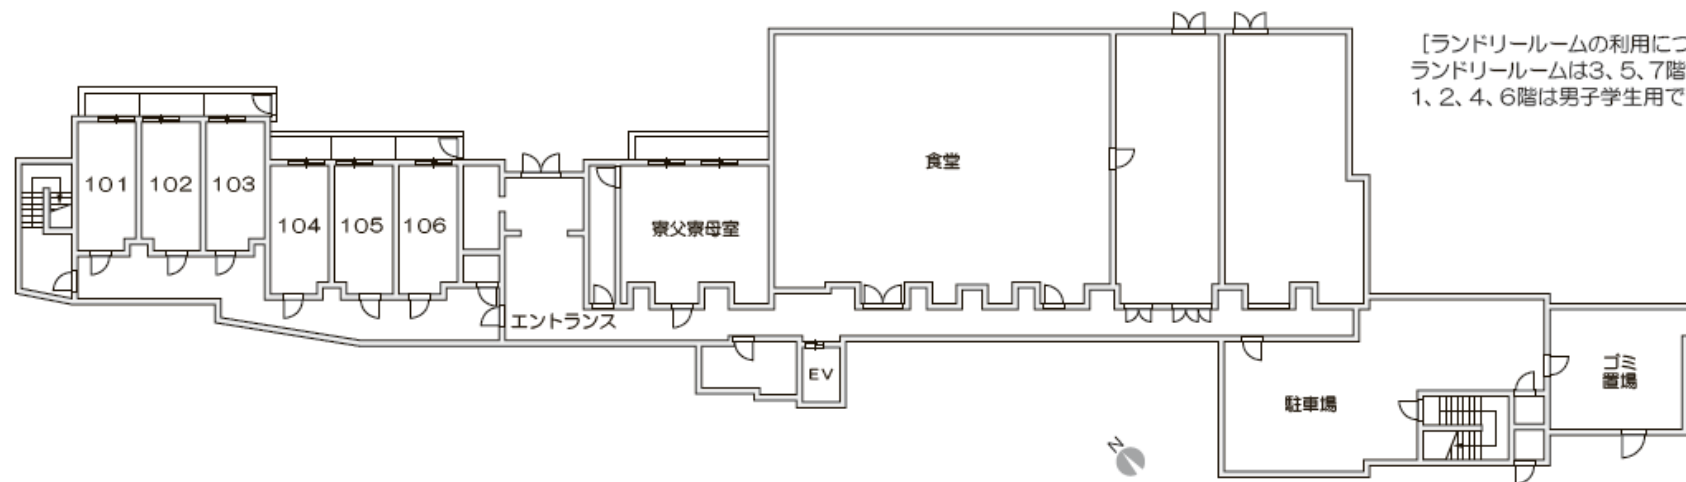

【ランドリールームの利用について】
ランドリールームは3、5、7階が女子学生用、
1、2、4、6階は男子学生用です。

※7階住戸のうち、704号室～718号室 (Mタイプ・M1～M4タイプ・N1～N2タイプ) は建築の都合上、天井の一部に傾斜があるため天井の高さが低くなります。構造上の梁があり壁面に一部凹凸があります。また、窓は掃出し窓ではありません。お部屋選択の際にご注意ください。

Aタイプ

フローリング