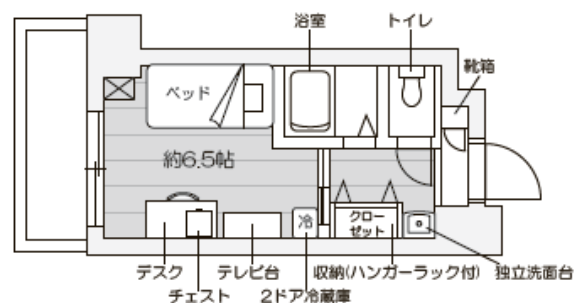

Cタイプ

フローリング