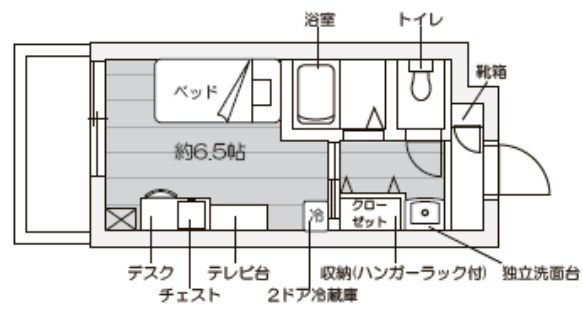

Fタイプ

フローリング