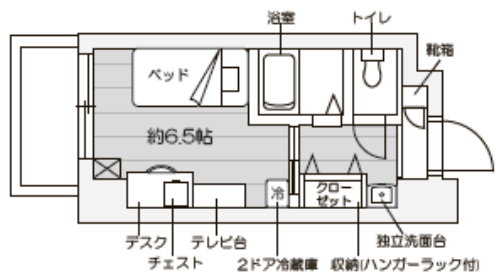

【ランドリールームの利用について】
ランドリールームは3、5、7階が女子学生用、
1、2、4、6階は男子学生用です。

※7階住戸のうち、704号室～718号室 (Mタイプ・M1～M4タイプ・N1～N2タイプ) は建築の都合上、天井の一部に傾斜があるため天井の高さが低くなります。構造上の梁があり壁面に一部凹凸があります。また、窓は掃出し窓ではありません。お部屋選択の際にご注意ください。

Aタイプ

フローリング