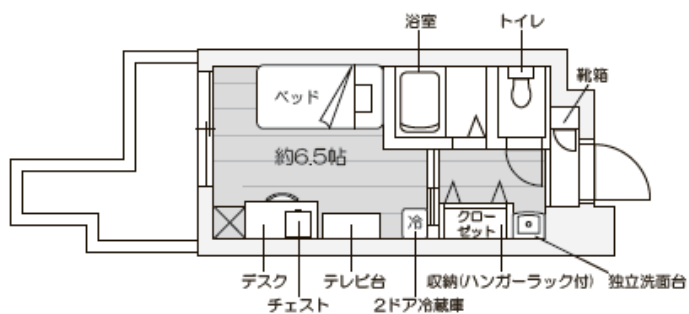

【ランドリールームの利用について】
ランドリールームは3、5、7階が女子学生用、
1、2、4、6階は男子学生用です。

※7階住戸のうち、704号室～718号室 (Mタイプ・M1～M4タイプ・N1～N2タイプ) は建築の都合上、天井の一部に傾斜があるため天井の高さが低くなります。構造上の梁があり壁面に一部凹凸があります。また、窓は掃出し窓ではありません。お部屋選択の際にご注意ください。

Aタイプ

フローリング

Bタイプ

フローリング

Cタイプ

フローリング

Dタイプ

フローリング

Eタイプ

フローリング