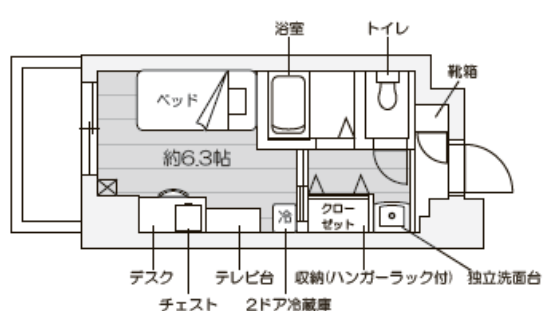

フローリング

Kタイプ

フローリング