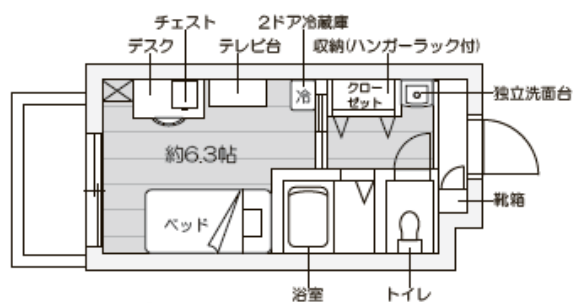

Bタイプ

フローリング