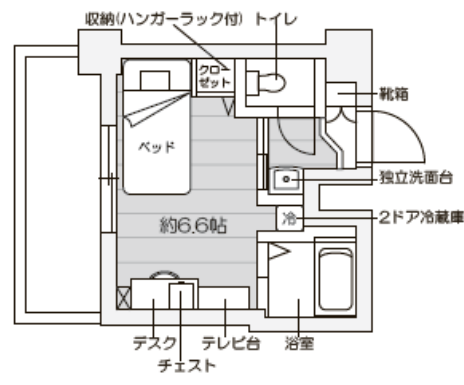

【ランドリールームの利用について】
ランドリールームは3、5、7階が女子学生用、
1、2、4、6階は男子学生用です。

※7階住戸のうち、704号室～718号室 (Mタイプ・M1～M4タイプ・N1～N2タイプ) は建築の都合上、天井の一部に傾斜があるため天井の高さが低くなります。構造上の梁があり壁面に一部凹凸があります。また、窓は掃出し窓ではありません。お部屋選択の際にご注意ください。

Aタイプ

フローリング

M1タイプ

フローリング

M2タイプ

フローリング

M3タイプ

フローリング

M4タイプ

フローリング