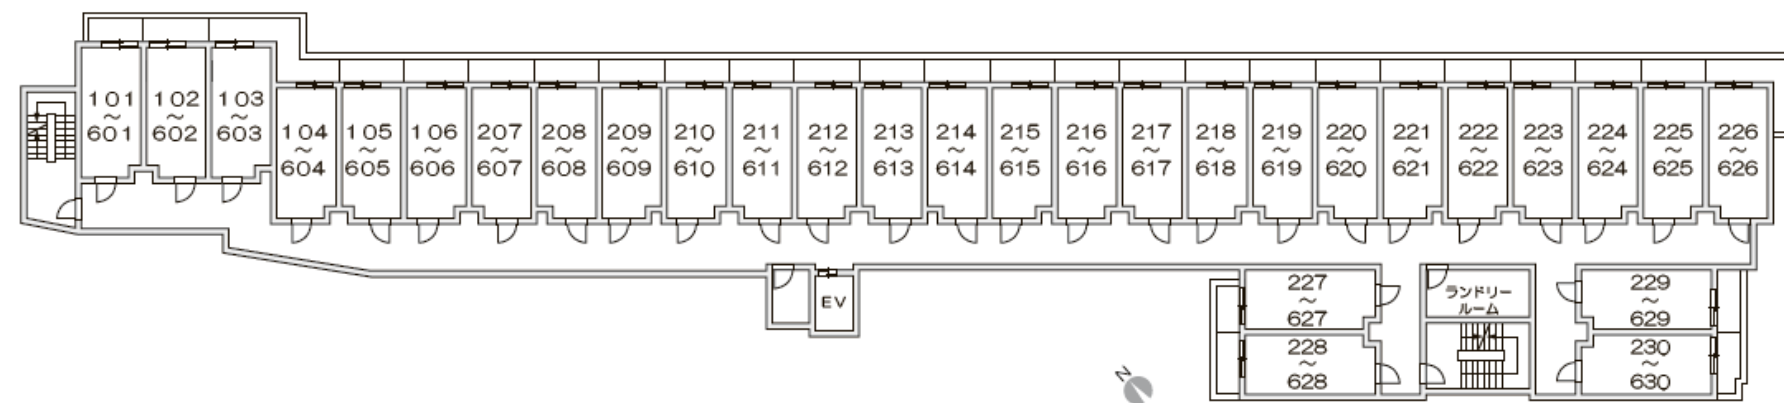

【ランドリールームの利用について】
ランドリールームは3、5、7階が女子学生用、
1、2、4、6階は男子学生用です。

※7階住戸のうち、704号室～718号室 (Mタイプ・M1～M4タイプ・N1～N2タイプ) は建築の都合上、天井の一部に傾斜があるため天井の高さが低くなります。構造上の梁があり壁面に一部凹凸があります。また、窓は掃出し窓ではありません。お部屋選択の際にご注意ください。

Aタイプ

フローリング

Bタイプ

フローリング

Cタイプ

フローリング

Dタイプ

フローリング

Eタイプ

フローリング